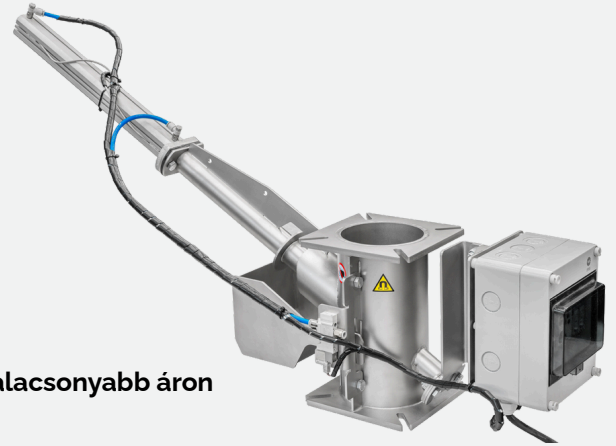

MÁGNESES SZEPARÁTOR AUTOMATIKUS TISZTÍTÁSSAL MSS-AC WORM

Az MSS-AC WORM megvédi a fröccsöntőgépet, a fúvókákat és a szerszámot a granulátumban található fém szennyeződésektől.

A tisztítás automatikusan, beállított időközönként történik, a gyártás megszakítása és a kezelő beavatkozása nélkül.

Automatikus mágneses elválasztás a piacon elérhető legalacsonyabb áron

MEGBÍZHATÓSÁG

Elválasztás teljes terhelés mellett is.

KIVITEL

Megerősített váz a garat alatt

TISZTÍTÁS

Intervallum:
1 perc – 10 óra

ÁR

A kategória legalacsonyabb ára

MSS-AC WORM PNEU

- Automatische Reinigung - Pneumatikzylinder
- Wählbare Position des Pneumatikzylinders

MSS-AC WORM ELE

- Automatische Reinigung - elektrischer Aktuator
- Wählbare Position des elektrischen Zylinders