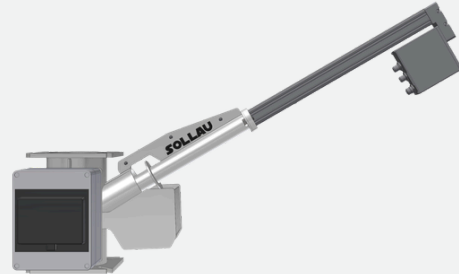

MÁGNESES SZEPARÁTOR AUTOMATIKUS TISZTÍTÁSSAL MSS-AC WORM

Az MSS-AC WORM megvédi a fröccsöntőgépet, a fúvókákat és a szerszámot a granulátumban található fém szennyeződésektől.

A tisztítás automatikusan, beállított időközönként történik, a gyártás megszakítása és a kezelő beavatkozása nélkül.

Automatikus mágneses elválasztás a piacon elérhető legalacsonyabb áron

MEGBÍZHATÓSÁG

Elválasztás teljes terhelés mellett is.

KIVITEL

Megerősített váz a garat alatt

TISZTÍTÁS

Intervallum:
1 perc – 10 óra

ÁR

A kategória legalacsonyabb ára

MSS-AC WORM PNEU

- Automatische Reinigung - Pneumatikzylinder
- Wählbare Position des Pneumatikzylinders

MSS-AC WORM ELE

- Automatische Reinigung - elektrischer Aktuator
- Wählbare Position des elektrischen Zylinders