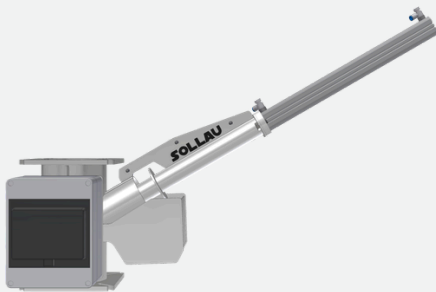

MÁGNESES SZEPARÁTOR AUTOMATIKUS TISZTÍTÁSSAL MSS-AC WORM

Az MSS-AC WORM megvédi a fröccsöntőgépet, a fúvókákat és a szerszámot a granulátumban található fém szennyeződésektől.

A tisztítás automatikusan, beállított időközönként történik, a gyártás megszakítása és a kezelő beavatkozása nélkül.

Automatikus mágneses elválasztás a piacon elérhető legalacsonyabb áron

MEGBÍZHATÓSÁG

Elválasztás teljes terhelés mellett is.

KIVITEL

Megerősített váz a garat alatt

TISZTÍTÁS

Intervallum:
1 perc – 10 óra

ÁR

A kategória legalacsonyabb ára

MSS-AC WORM PNEU

- Automatische Reinigung - Pneumatikzylinder
- Wählbare Position des Pneumatikzylinders

MSS-AC WORM ELE

- Automatische Reinigung - elektrischer Aktuator
- Wählbare Position des elektrischen Zylinders