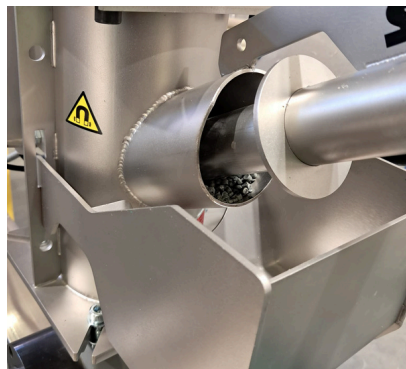

MÁGNESES SZEPARÁTOR AUTOMATIKUS TISZTÍTÁSSAL MSS-AC WORM

Az MSS-AC WORM megvédi a fröccsöntőgépet, a fúvókákat és a szerszámot a granulátumban található fém szennyeződésektől.

A tisztítás automatikusan, beállított időközönként történik, a gyártás megszakítása és a kezelő beavatkozása nélkül.

A kategória legalacsonyabb ára

MSS-AC WORM PNEU

- Automatische Reinigung - Pneumatikzylinder
- Wählbare Position des Pneumatikzylinders

MSS-AC WORM ELE

- Automatische Reinigung - elektrischer Aktuator
- Wählbare Position des elektrischen Zylinders